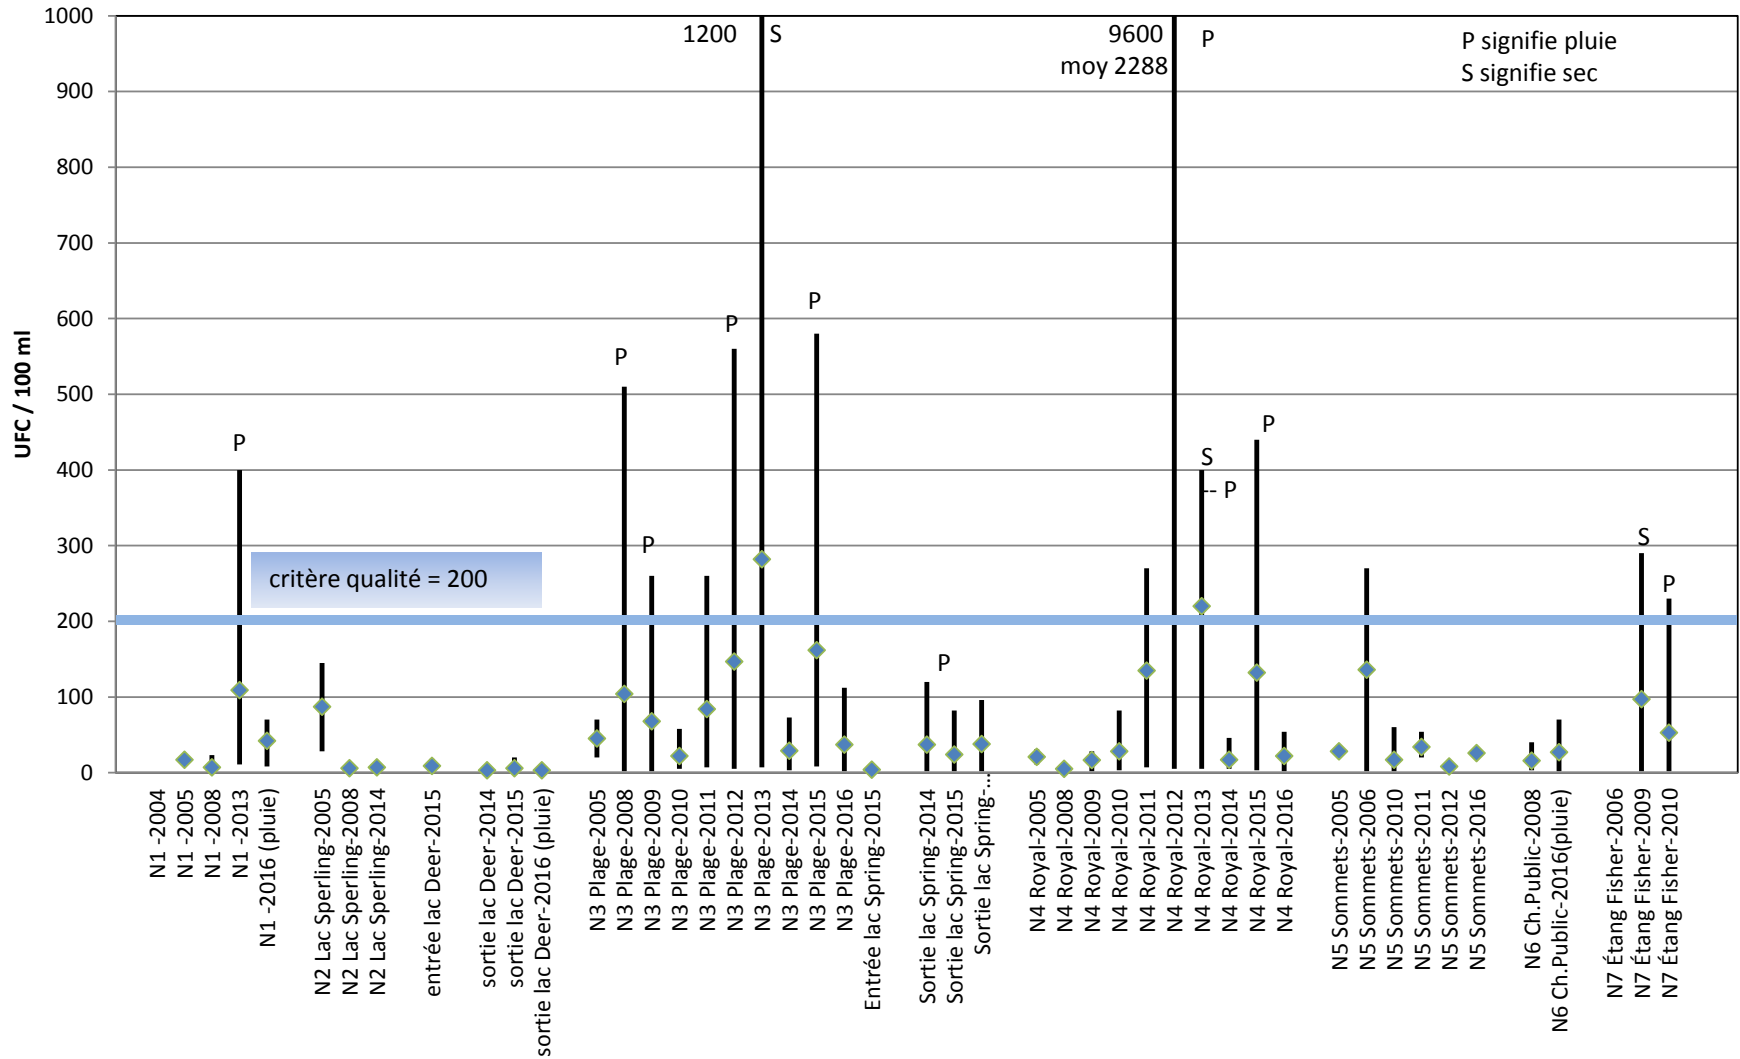

Coliformes fécaux- tributaires du lac Nick (2004 à 2016)

min / moyenne / max

Phosphore total - tributaires du lac Nick (2004 à 2016)

min / moyenne / max