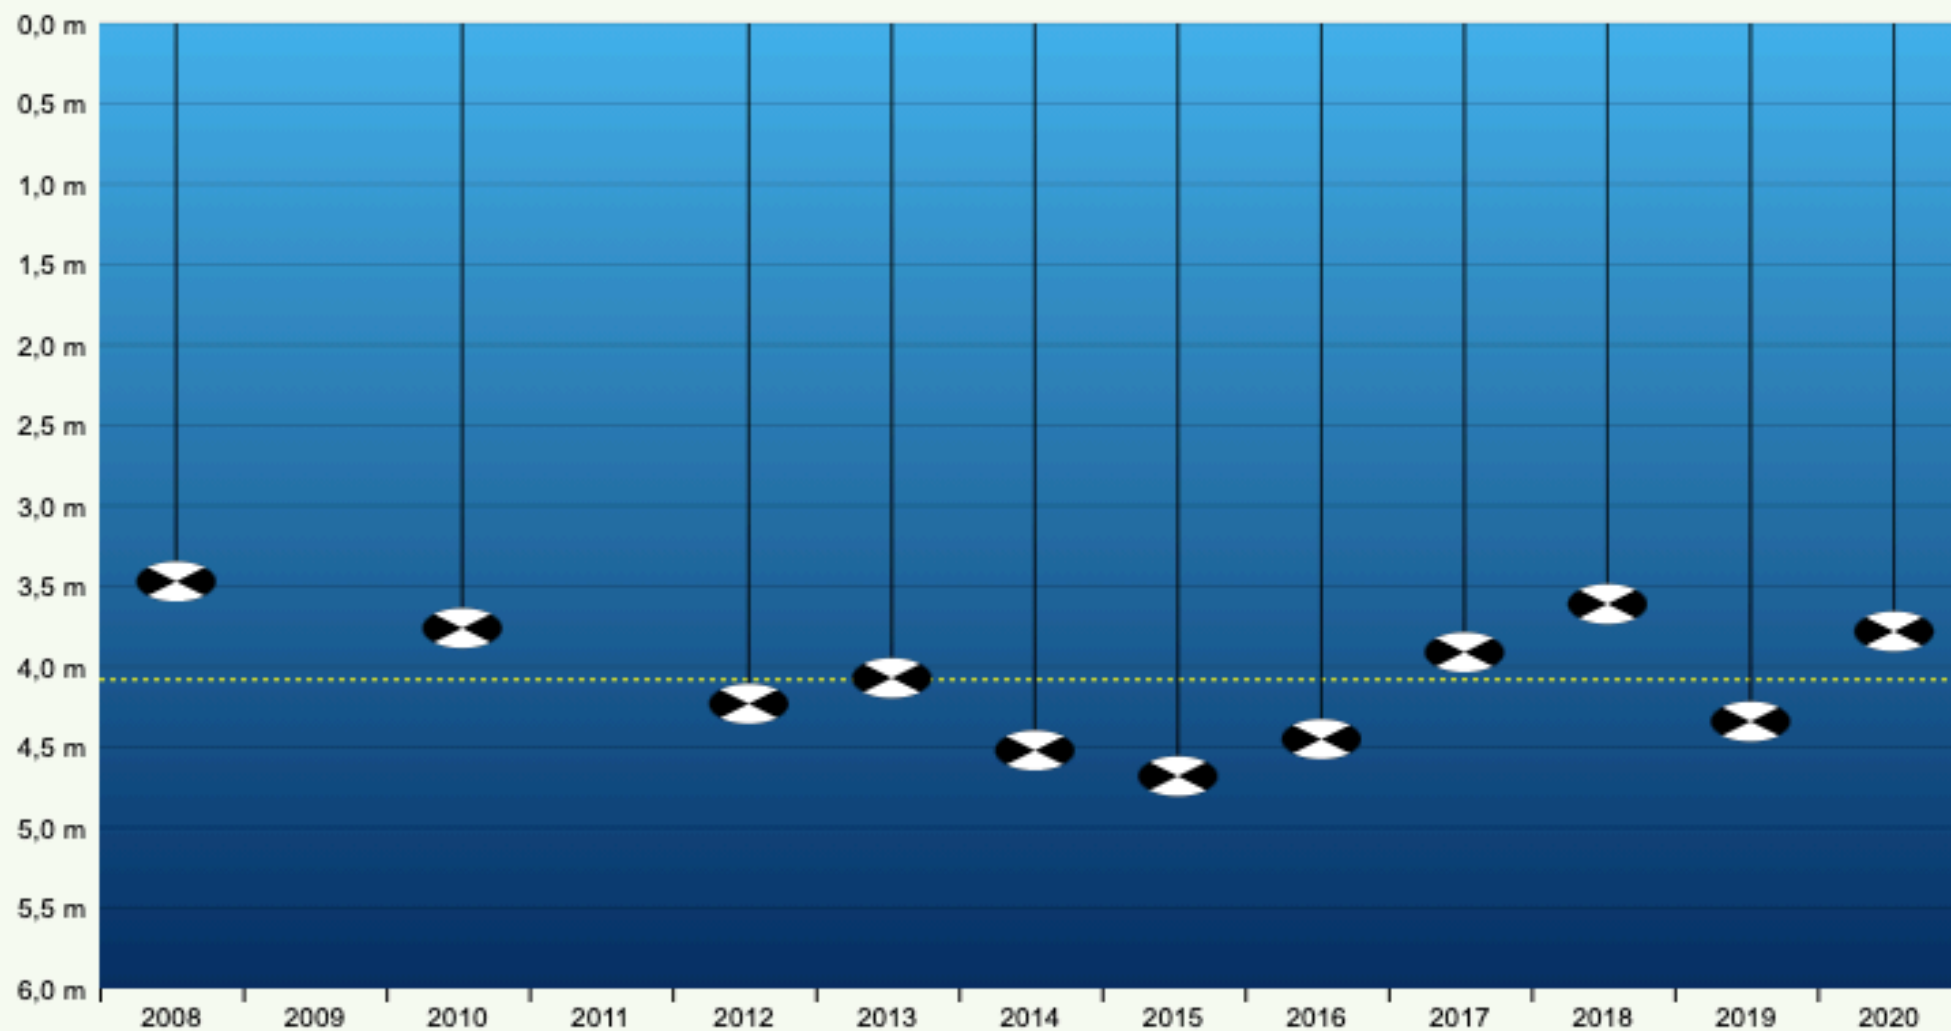

# Lac Nick, N° RSVL 399

Mesures de la station A

Échelle fixe

Pluriannuel

Mesure prise en dehors des heures recommandées

Fond du lac

Les mesures de transparence affichées sont celles qui sont nouvellement saisies ou qui ont été validées par un intervenant RSVL. Les mesures considérées comme invalides ne sont pas affichées.